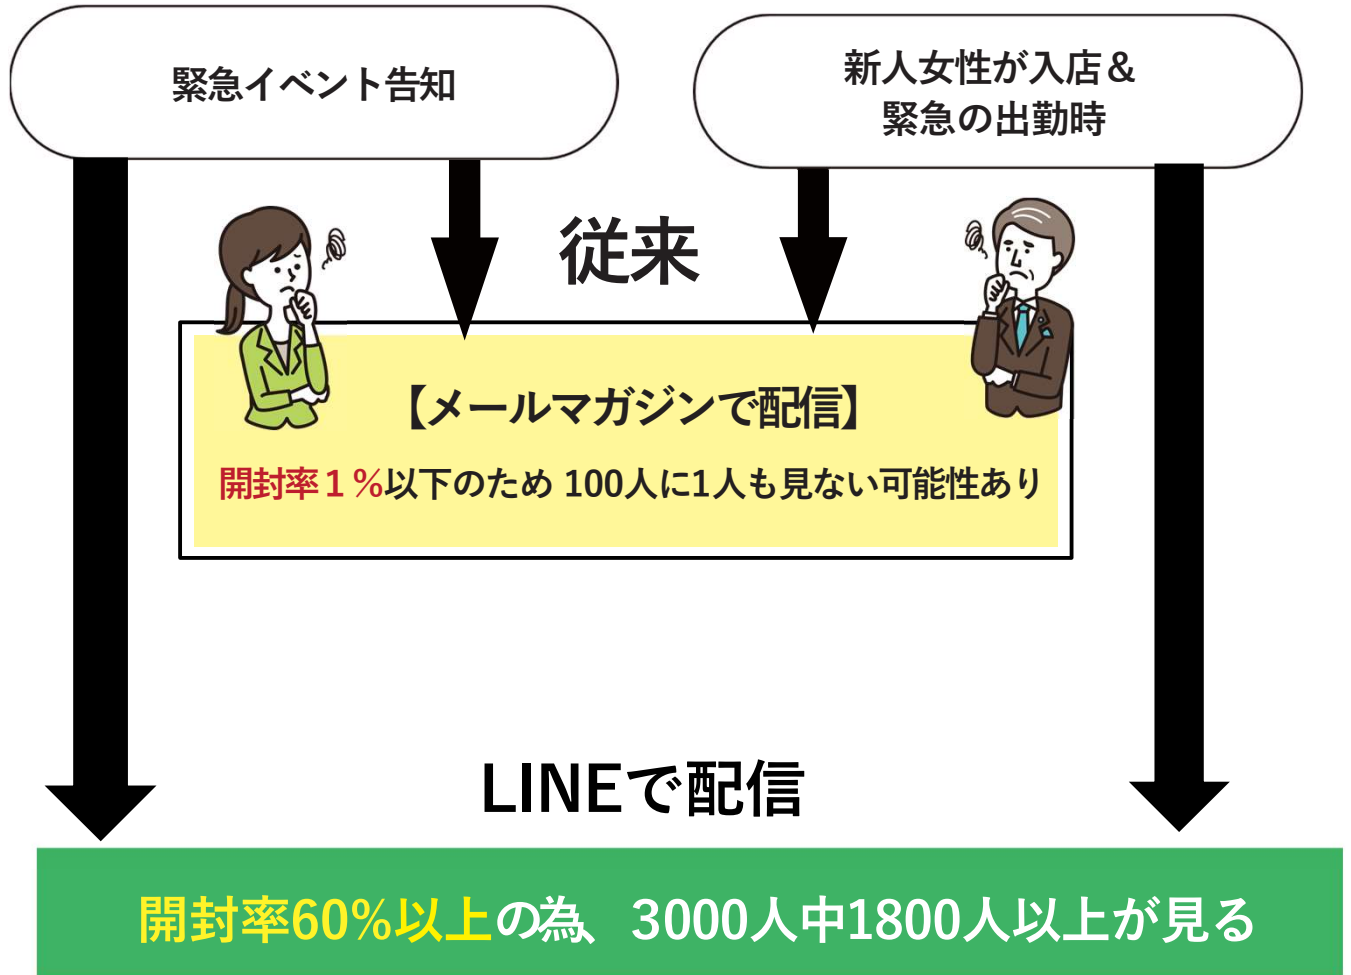

2. LINE会員集め

- ・ 各広告媒体やオフィシャル等で会員募集
- ・ 店頭での案内（店舗型）

3. Link Bestから配信

- ・ 新人速報
- ・ 緊急の出勤速報
- ・ イベントやクーポンの配布
- ・ 画像配信
- ・ 動画配信
- ・ 音声配信

導入実績

会員数3000人

実際の使用例と反響例 (デリヘル・A店)

0 イベント利用ユーザー増加
の実績あり