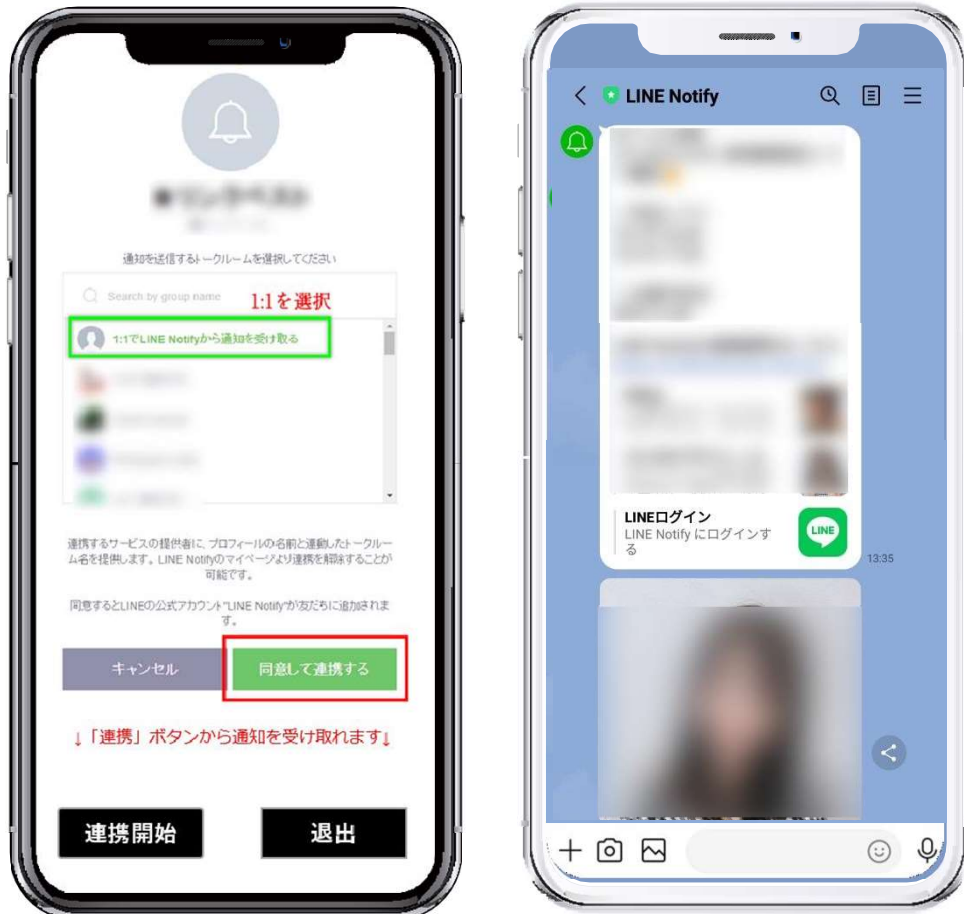

LINK★BEST LINEでメルマガ

一斉配信も個人配信も出来る！

利用者9,200万人以上！開封率60%！

プロモーションに関して
こんなお考えを
お持ちではないですか？

- 攻めの広告宣伝がしたい。
- 新人さんを即日稼がせたい。
- 閑散期に集客を安定させたい。

LINK★BESTとは？①

LINE Notifyを活用した一斉配信システム

新人入店情報

会員限定情報

イベント情報

アンケート

お店の公式LINEにご登録ユーザーに一斉配信できる

LINK★BESTとは？②

LINE Notifyを活用しています。

LINE Notify（ラインノーティファイ）とは、LINEとWebサービスを連携し、ユーザーが通知を受け取れるLINEの通知サービスです。

LINK★BESTとは？③

Link★Best管理画面

Link Best Linkシステム Home Contact(工事中)

softtestさん

LineNotify一括配信

一括配信内容

任意 配信日予約 2023/02/09 12:30

サンプル店の面接官の田中と申します。
あの有名グラビアアイドルの体験入店が決定いたしました！
体験入店日時：2/8 10:00～21:00

必須 配信内容

業界未経験女性につき
・60分コース限定
・1日2枠までのご予約
となっております。
お早めにご予約ください！

必須 フッター※編集不可

下記よりお願いいたします。
<https://notify-bot.line.me/my/>

任意 画像添付

5080642099_cb2e522aab.jpg

※画像形式は「jpeg」になります。動画配信不可。

参考：プレビュー

サンプル店の面接官の田中と申します。
あの有名グラビアアイドルの体験入店が決定いたしました！
体験入店日時：2/8 10:00～21:00