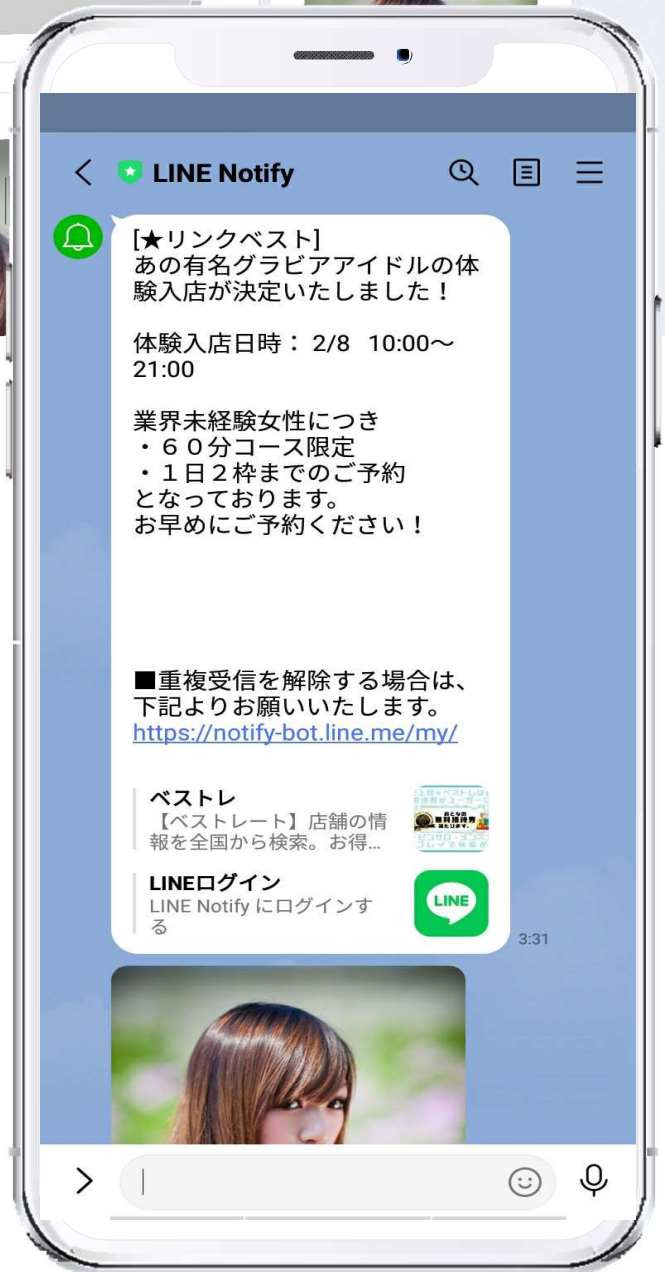

業界未経験女性につき
・60分コース限定
・1日2枠までのご予約
となっております。
お早めにご予約ください！

必須 フッター※編集不可

下記よりお願いいたします。
<https://notify-bot.line.me/my/>

任意 画像添付

5080642099_cb2e522aab.jpg

※画像形式は「jpeg」になります。動画配信不可。

参考：プレビュー

サンプル店の面接官の田中と申します。
あの有名グラビアアイドルの体験入店が決定いたしました！
体験入店日時：2/8 10:00～21:00

業界未経験女性につき
・60分コース限定
・1日2枠までのご予約
となっております。
お早めにご予約ください！

■重複受信を解除する場合は、
下記よりお願いいたします。
<https://notify-bot.line.me/my/>

お客様のLINEに配信
文字・画像・動画・音声などの
配信が可能

Link BestとLINE公式アカウント(LINE@)との違い

	Link Best	LINE公式アカウント
凍結の可能性	凍結の実例なし ※LINE社の仕様変更などにより、凍結の可能性がないというわけではございません。	非常に高い
出来ること	メッセージ配信に特化	メッセージ配信、クーポン発行、リッチメニュー、など機能多数
操作性	簡単	難しい
周囲へのバレにくさ	バレにくい	バレやすい